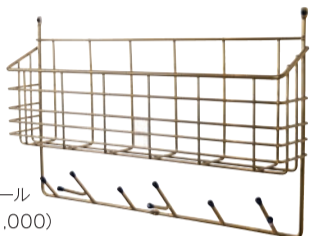

シューメーカーズツールのユニークな3本脚は、16世紀のヨーロッパで牛の乳を絞るときに使う椅子として生まれました。その後1日の大半を椅子に座って過ごさなければならない、靴職人の椅子として普及しました。ユーモア溢れる形は、部屋の空気を和ませてくれます。

SHOEMAKER ツール  
W53×D40×H49cm  
¥25,800+税  
素材:ビーチ材・ソープ仕上げ

北欧デザインにもよく使われる鳥モチーフ。インテリアのアクセントにぴったりです。  
左.W13.5×H13cm ¥1,300+税  
右.W16.5×H20cm ¥1,600+税

**maze**

←BILL XS ハンガー W21×D12.6×H23cm ¥7,000+税 ※全3色  
→MITTEN シェルフ W57×D8.4×H34cm ¥12,000+税 素材:スチール  
※ホワイト、ブラック(¥11,000)もございます。

**maze**

↑JOURNAL ラック W30×D35×H28cm ¥8,500+税 素材:スチール  
※ホワイト、ブラック(¥7,000)もございます。