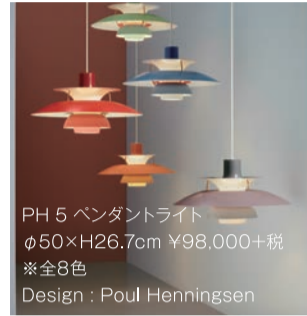

louis poulsen

近代照明のルーツとなった北欧のブランド「ルイスポールセン」のアイコンとなるPH5が誕生から60年を迎え、8種の鮮やかなカラーで登場。また、ヴァーナー・パントンの名作パンテラテーブルランプに当初のヴィジョンだったメタリックなクローム仕上げが加わりました。

PH 5 ペンダントライト
φ50×H26.7cm ¥98,000+税
※全8色
Design : Poul Henningsen