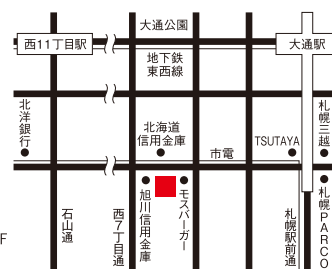

*有料駐車場(台数・車種に制限がございます)
ザ・ジョンソンストアにて合計3,000円以上(税抜き)の
購入で1時間無料

アクタスの家具・雑貨に使える
10,000円分の
インテリア・サポート
チケットプレゼント!!

INTERIOR SUPPORT CAMPAIGN

詳細・ご応募は、inZONEの
ホームページから!

ご応募は3月15日まで