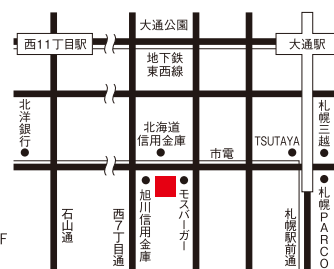

*有料駐車場有(台数・車種に制限がございます)
ザ・ジョンソンストアにて合計3,000円以上(税抜き)の
購入で1時間無料

アクタスの家具・雑貨に使える
10,000円分の
インテリア・サポート
チケットプレゼント!!

INTERIOR SUPPORT CAMPAIGN

詳細・ご応募は、inZONEの
ホームページから!

ご応募は3月15日まで