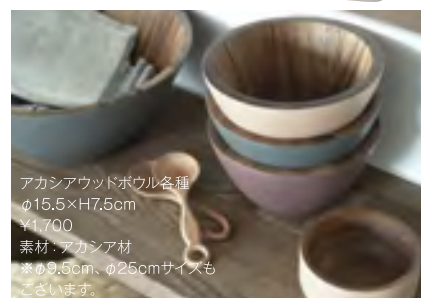

THYME (タイム)
ダイニングテーブル (HIタイプ)
φ120×H72cm ¥122,000
ダイニングチェア (HIタイプ)
W53.9×D51.9×H73.2×SH43cm ¥49,000
スツール (HIタイプ)
W48×D42×H43cm ¥35,000
素材:オーク材

自然モチーフが特徴的なスウェーデンのテキスタイルブランド、SPIRA。湖の波が形づくった砂のストライプ模様を表現しました。
SPIRA テーブルランナー
45×150cm ¥3,800 素材:綿100%

シンプルなライン柄で、登場シーンが多い北欧らしい明るいカラーは食卓を簡単に楽しく演出してくれます。

SPIRA テーブルマット各種
42×32cm 各¥1,400
素材:綿100%

人気のダイニングシリーズに収納ユニットが登場。

SOUP (スープ)
キャビネットW85.4×D38×H160cm
¥205,000
素材:オーク材、ガラス
パーツの組合せで59通りのバリエーション。扉はガラス・ウッドより、フレームは8色よりお選び頂けます。(価格は異なります)

冷蔵、冷凍保存に便利。直火にかけられる、アクタスオリジナルの珧瑯シリーズ。
珧瑯キャニスター
W15.4×D10.3×H5.7cm ¥1,350
W18.3×D12.5×H6.2cm ¥1,800
W22.8×D15.5×H6.8cm ¥2,050
素材:珧瑯
フタ:EVA樹脂

アカシアウッドボウル各種
φ15.5×H7.5cm ¥1,700
素材:アカシア材
※φ9.5cm、φ25cmサイズも
ございます。